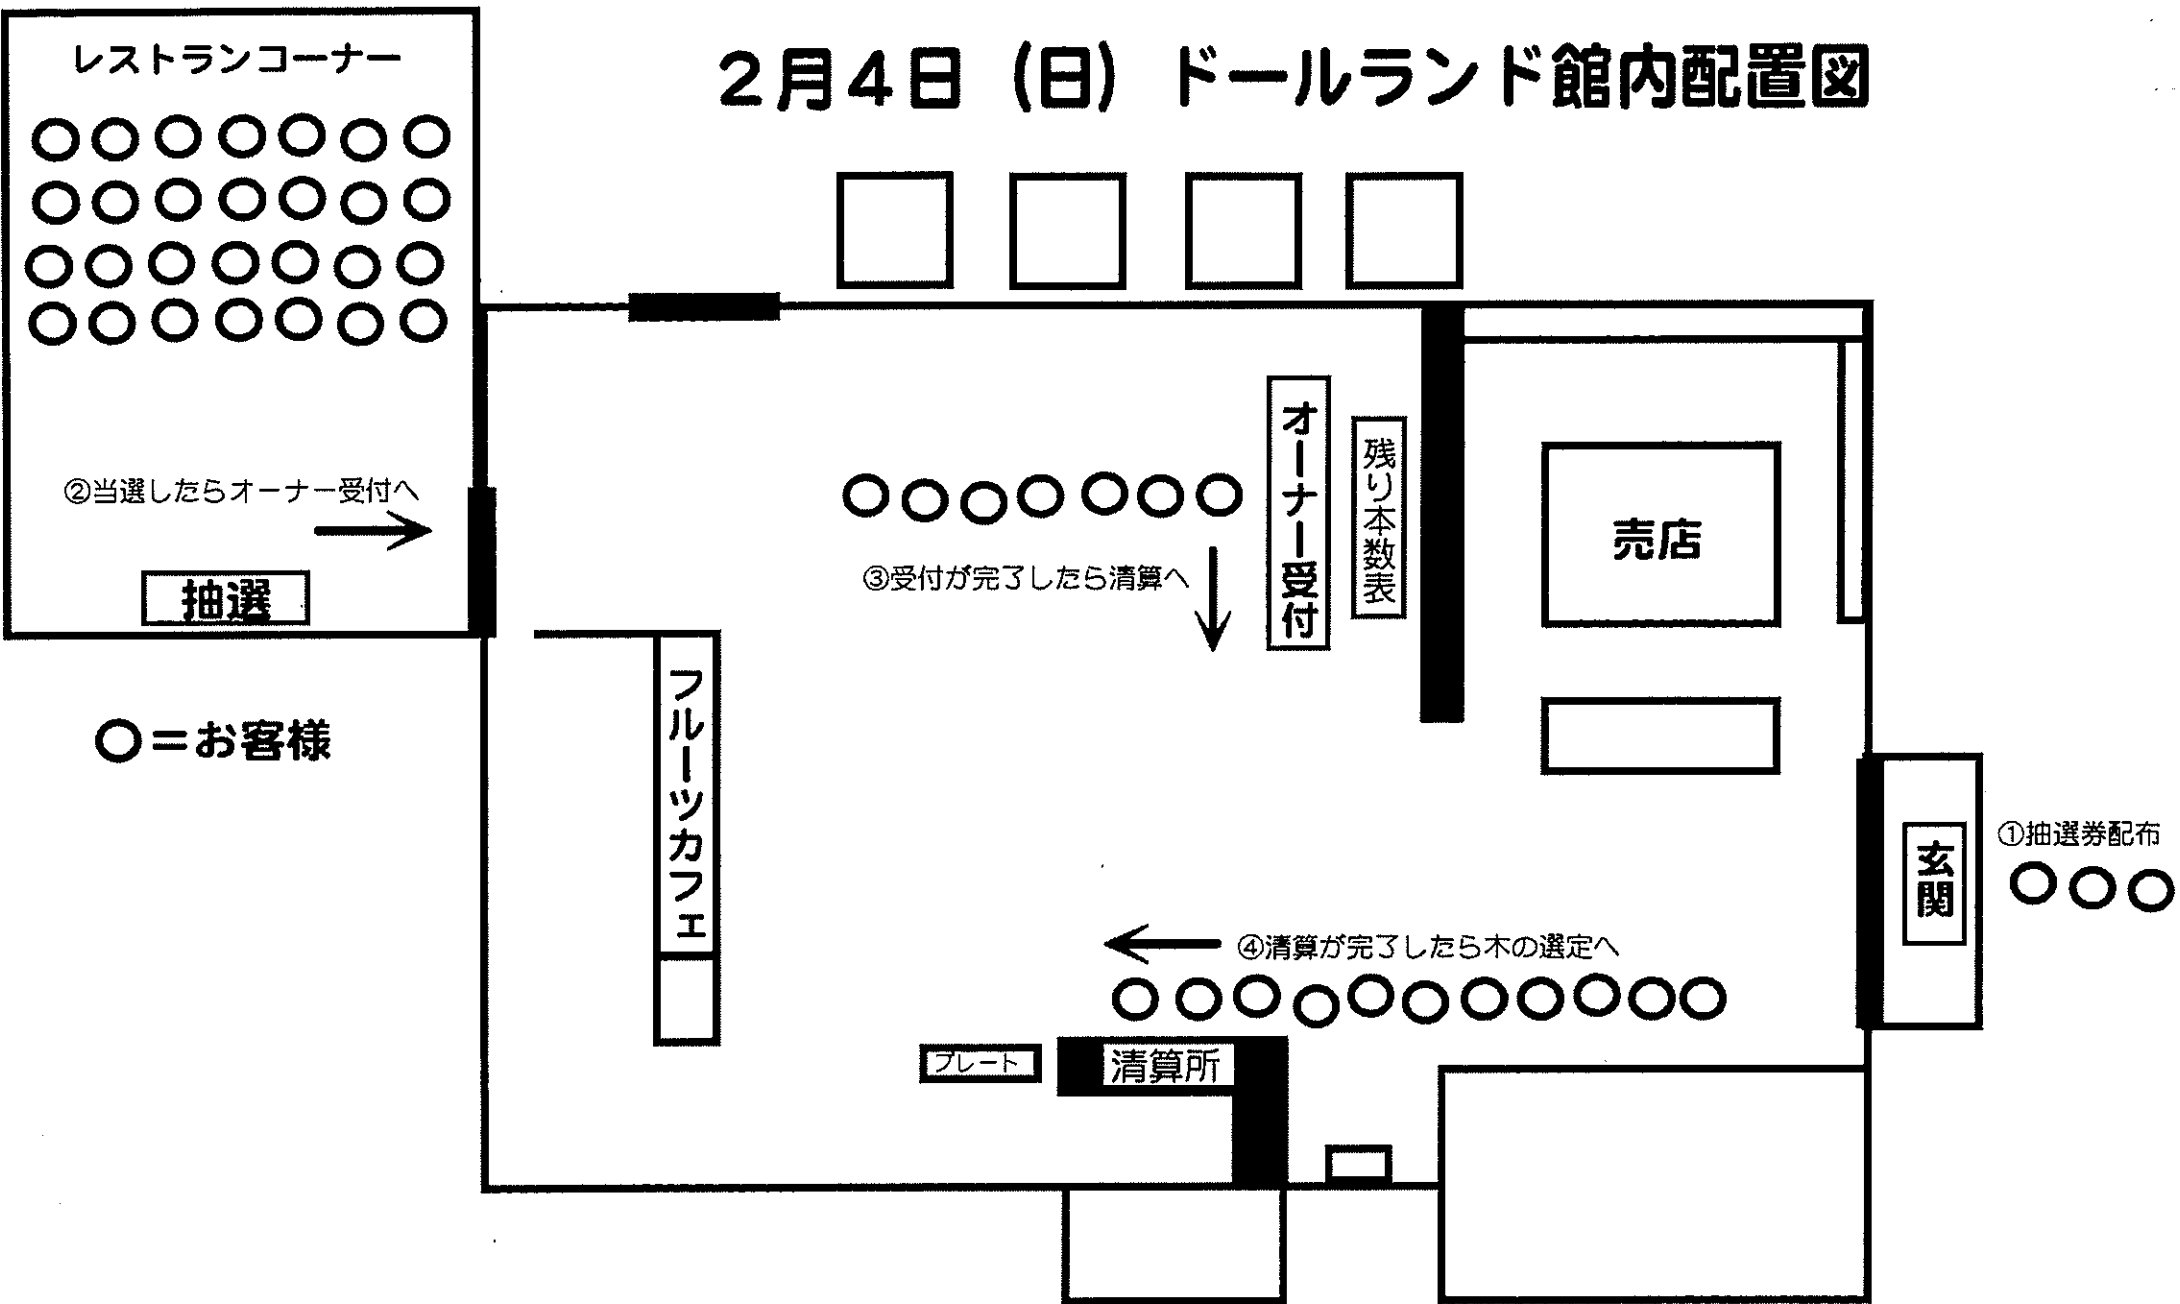

2月4日(日) ドールランド館内配置図

○ = お客様

※大勢のお客様のご来館が予想されるため、抽選会場を屋外のレストランコーナーとさせて頂きました。
ストーブなども用意する予定ですが、防寒対策をよろしくお願い致します。